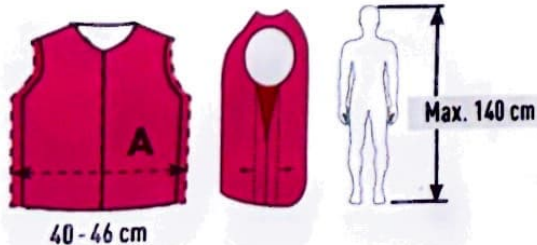

ReflActions Warnwesten & Poncho

22.99 €

17.99 €

i Produktinformation

- stylish: - coole Designs
- reflektierende Flächen und fluoreszierendes Material
- wertig: - perfekt für den Weg zur Schule oder zu Freizeitaktivitäten
- mitwachsend: - größenverstellbar mit Reißverschluss an den Seiten
- zertifiziert: - nach DIN EN 17353

Infos: 100 % Polyester
Größe: Grundschulalter bis 8 Jahre, größenverstellbar
VE: 1

- stylish: - coole Designs
- wertig: - wasserdicht
- weiter Schnitt bedeckt den Ranzen
- praktisch: - Poncho verstaubar in der Brusttasche

Infos: 100 % Polyester mit PU-Beschichtung
Größe: Grundschulalter bis 10 Jahre, Einheitsgröße
VE: 1