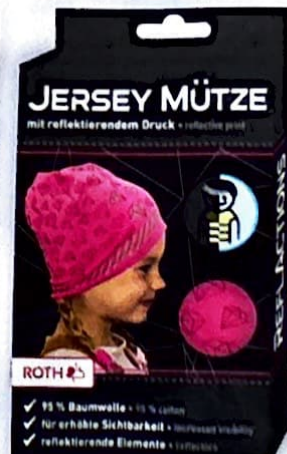

Infos: 95 % Baumwolle, 5 % Elasthan  
Größe: Grundschulalter bis 8 Jahre, für 50 - 54 cm Kopfumfang  
VE: 1

Thekendisplay auf Seite 217

ReflActions Warnwesten & Poncho

22.99 €

89316 Warnweste Roar

17.99 €

89444 Poncho Roar