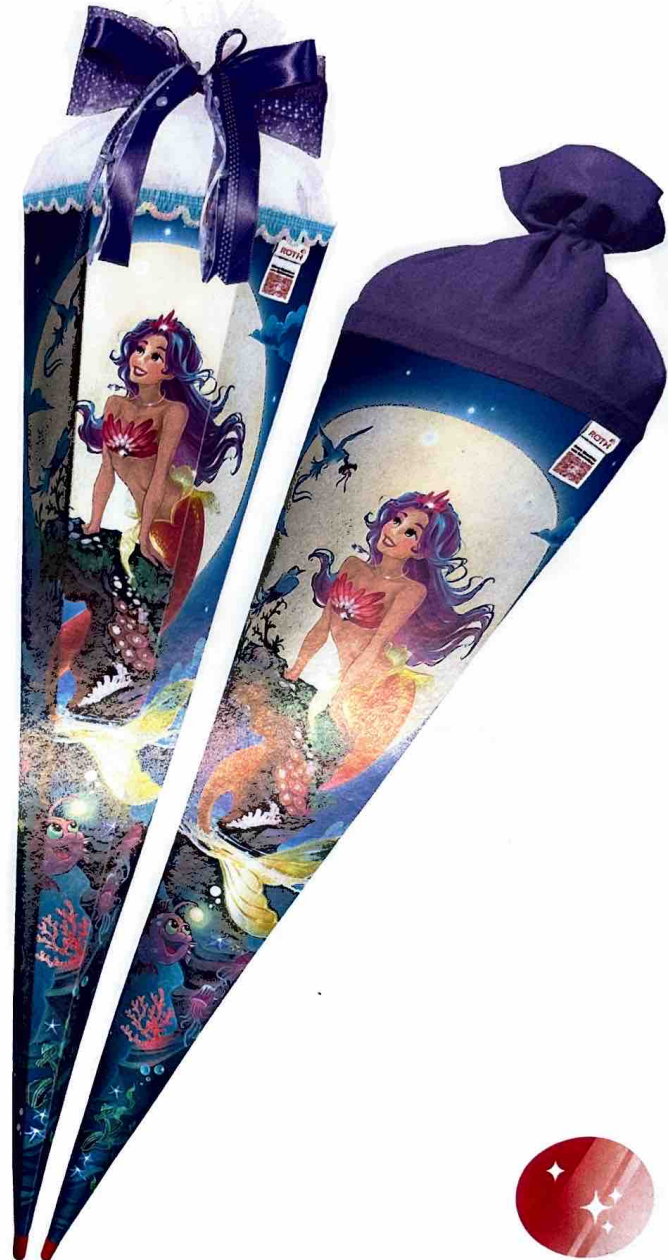

SOUND LOW

FOLIE

Rainbow Butterfly

678913	85 cm	Tüll	● ♥	Sound & Glitzerborte	37.99€
677535	70 cm	Filz	○ ♥	Sound	32.99€
678914	85 cm	Tüll	● ♥		19.99€
677536	70 cm	Filz	○ ♥		17.99€
675326	50 cm	Tüll	○		7.69€
673797	35 cm	Tüll	○		3.99€
672580	22 cm	Tüll	○		2.99€

Magische Meerjungfrau

678886	85 cm	Tüll	● ♥	Folie & Paillettenborte	29.99€
677487	70 cm	Filz	○ ♥	Folie	23.99€
678878	85 cm	Tüll	● ♥		19.99€
677488	70 cm	Filz	○ ♥		17.99€
675289	50 cm	Tüll	●		9.99€
675299	50 cm	Tüll	○		7.69€
673769	35 cm	Tüll	○		3.99€
672662	22 cm	Tüll	○		2.99€

Passend dazu bestellen:

679295 Schleife „White Dream“

SEITE 56

14.49€

Passend dazu bestellen:

679291 LED-Schleife „Shining Dots“

SEITE 53

19.99€