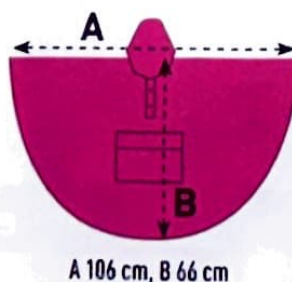

ReflActions Warnwesten & Poncho

22.99 €

17.99 €

i Produktinformation

- stylish: - coole Designs
- reflektierende Flächen und fluoreszierendes Material
- wertig: - perfekt für den Weg zur Schule oder zu Freizeitaktivitäten
- mitwachsend: - größenverstellbar mit Reißverschluss an den Seiten
- zertifiziert: - nach DIN EN 17353

Infos: 100 % Polyester
Größe: Grundschulalter bis 8 Jahre, größenverstellbar
VE: 1

- stylish: - coole Designs
- wertig: - wasserdicht
- weiter Schnitt bedeckt den Ranzen
- praktisch: - Poncho verstaubar in der Brusttasche

Infos: 100 % Polyester mit PU-Beschichtung
Größe: Grundschulalter bis 10 Jahre, Einheitsgröße
VE: 1