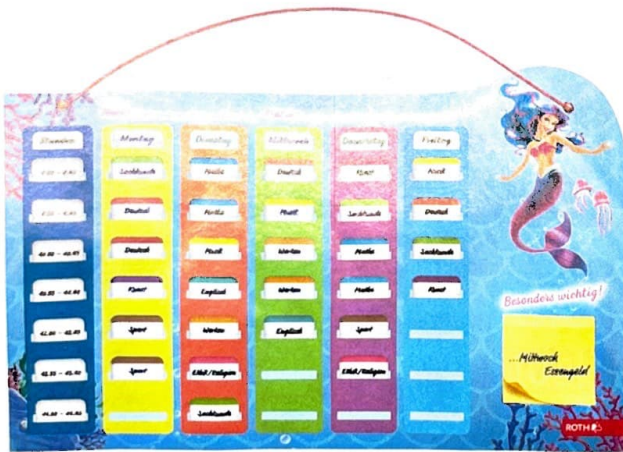

## Klipp&Klar Stundenpläne - Steck Fix

**KLIPP & KLAR**

je 14,99€

679268 Einhornportrait

679267 Tyrannosaurus

679699 Meerjungfrau

679206 Fußballer