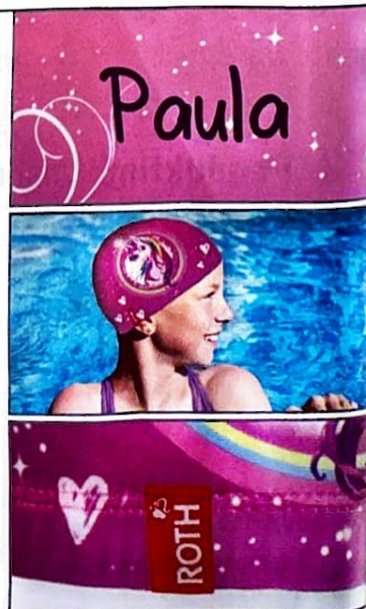

89437 Hai  
4 028279 655024

89438 Polizei  
4 028279 675022

89439 Delfine  
4 028279 695020

Produktinformation

- stylish: - coole Designs passend zu unseren Schultüten  
wertig: - perfekt für den Schwimmunterricht in der Schule  
clever: - mit Platz für den Namen zum Selbstbeschriften
- Infos: - 82 % Polyester, 18 % Elasthan  
- mit freier Fläche für den Namen  
- zum Selbstbeschriften mit wasserfestem Stift
- Größe: 21 x 19 cm  
VE: 1